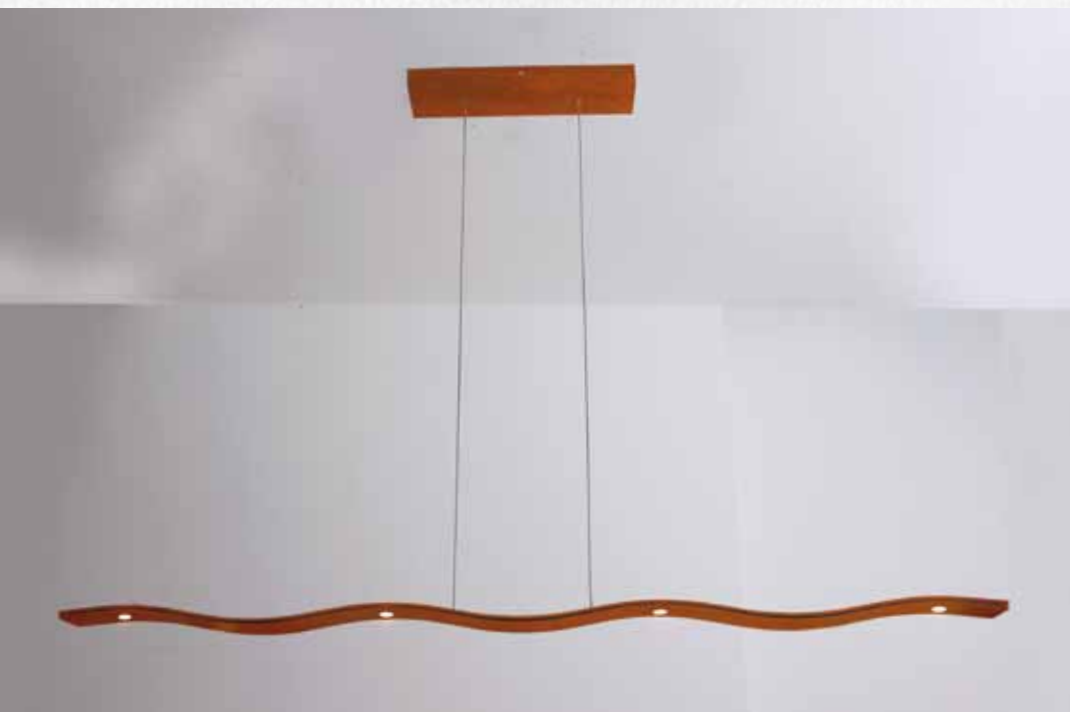

HELIX

Projektleuchte lighting project

Design Michael Lerche 2010

Spirale, Aluminium geschliffen und lackiert
helix, smoothed and painted aluminium
Deckenschale: ø 43 cm / Blatt-Aluminium
cover bowl: ø 43 cm / aluminium-leaf

307 800 09 / ↓ ca. 35 cm ø ca. 80 cm
307 600 09 / ↓ ca. 70 cm ø ca. 80 cm

incl. LED / 96W / 2800 - 3000 Kelvin / 4080 lm cpl.
mit Funkempfänger und Mini-Handsender
with receiver and mini hand-held transmitter

FLUID

incl. LED 2700 K

Design Mosru Mohiuddin 2011

Hängeleuchte
hanging lamp
7 x LED 6,5 W 390 lm 2730 lm cpl
↔ 145 cm ↓ max. 140 cm
höhenstellbar / dimmbar
adjustable in height/dimmable

348 907 09 rost / rust
346 907 09 Aluminium geschliffen /
smoothed aluminium
347 907 09 Blattgold / gold leaf