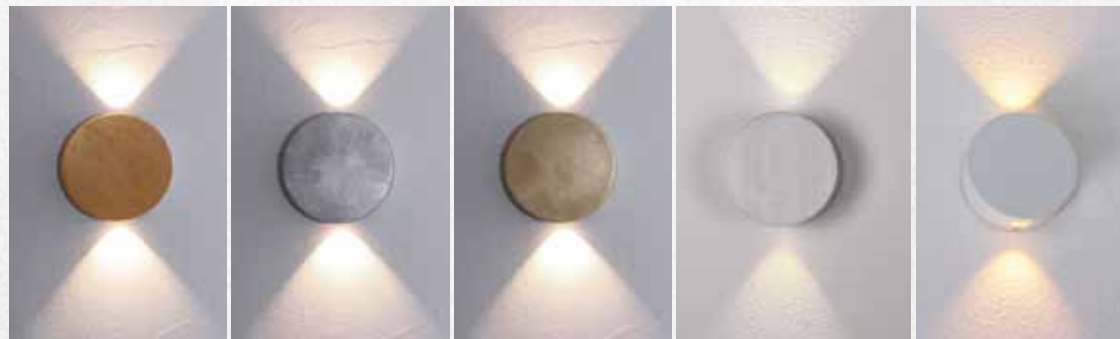

SUN

SUN

gelb / yellow
707 166 06

grün / green
707 166 15

rot / red
707 166 11

blau / blue
707 166 14

Wandleuchte
wall lamp
2 x LED 4,5 W 285 lm 570 lm cpl
Ø 13 cm → 6 cm
nicht dimmbar / cannot be dimmed

incl. LED 2700 K

297 502 09 Blattgold / gold-leaf
298 502 09 Blattsilber / silver-leaf
299 502 09 Blattplatin / platinum-leaf
314 502 09 weiß (mat) / white (mat)
345 502 09 Aluminium geschliffen /
smoothed aluminium