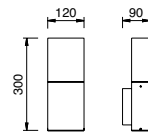

Acryl klar - Acryl satiniert
acrylic clear - acrylic satin

strato - alu matt
A38039.46

schwarz / black
A38039.98

MONTANA

MONTANA

mit EVG
with electronic ballast

1 x TC-F, 18 W, 2G10

Acryl weiß / acrylic white