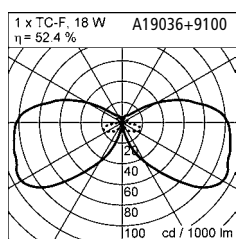

MONTANA

LED IP45

MONTANA

mit Betriebsgerät
with gear module

3 x 3 W, LED

Acryl klar - Acryl satiniert
acrylic clear - acrylic satin

strato - alu matt

A39039.46

schwarz / black

A39039.98

strato - alu matt

A39040.46

schwarz / black

A39040.98

strato - alu matt

A39041.46

schwarz / black

A39041.98

Zubehör für Bodenbefestigung (Seite 42)

Accessories for assembling
below floor level (page 42)