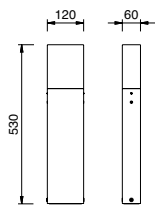

strato - alu matt
A19033.46
schwarz / black
A19033.98

strato - alu matt
A19034.46
schwarz / black
A19034.98

strato - alu matt
A19035.46
schwarz / black
A19035.98