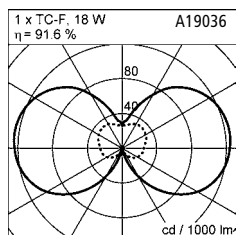

MONTANA

LED IP45

MONTANA

mit Betriebsgerät
with gear module

3 x 3 W, LED

Acryl klar - Acryl satiniert
acrylic clear - acrylic satin

strato - alu matt

A39039.46

schwarz / black

A39039.98

strato - alu matt

A39040.46

schwarz / black

A39040.98

strato - alu matt

A39041.46

schwarz / black

A39041.98

Zubehör für Bodenbefestigung (Seite 42)

Accessories for assembling
below floor level (page 42)