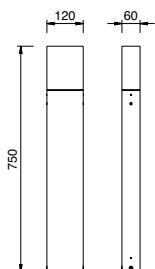

strato - alu matt
A19036.46
schwarz / black
A19036.98

strato - alu matt
A19037.46
schwarz / black
A19037.98

strato - alu matt
A19038.46
schwarz / black
A19038.98